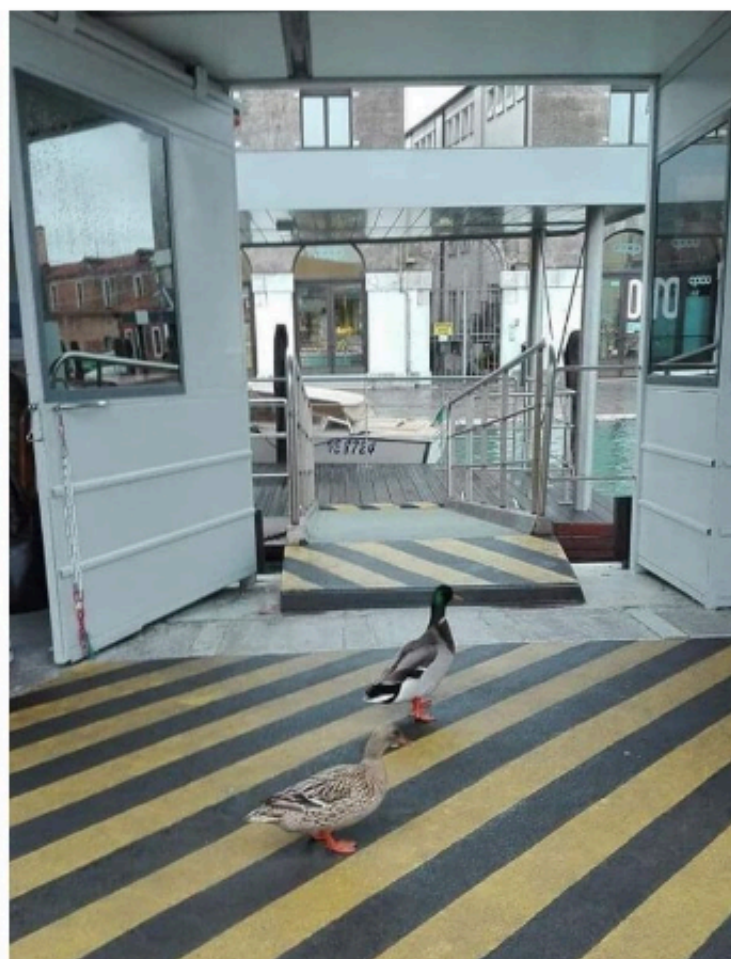

Redazione GreenMe **INFORMARSI ANIMALI** 18 Marzo 2020

Vaporetto ridotto, coppia di germano reale nidifica sul pontile di attracco a Venezia

Mentre il popolo italiano è chiuso in casa, ad aspettare che cessi lo stato di allarme da pandemia nel quale è caduto il mondo intero, la natura e gli animali si riappropriano dei propri spazi, e non solo... L'ultimo esempio che sta diventando virale sui social è quello della coppia Germano Reale che ha deciso di costruire il proprio nido sul pontile di attracco dei vaporetti a Venezia in Piazzale Roma. A condividere la foto Piero Turchetto: